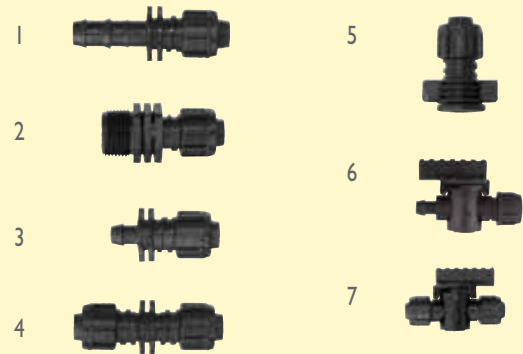

Conectores de Inserción y Accesorios

	Descripción	Item # 20 mm	Item # 16 mm	Cant. / Bolsa
1	Insertor rápido para PE & PVC	6431041000	6431040400	100
2	Ojal para insertor rápido para PVC	6431999900	6431999900	
3	Línea final	6419300420	6419300410	
4	Clip rápido	6720150825	6720150815	
5	Clip para vid por goteo	809000		

Accesorios

CONECTORES: 16, 17 & 22, 23 TAPE LOCK, 4-35 MIL PARA TALDRIP, TOPDRIP & CHAPIN

	Descripción	Item #	Cant. / Bolsa
1	Cinta 16, 17 x 16 dentado	6425040438	800
1	Cinta 22, 23 x 20 dentado	6425041017	700
2	Cinta 16, 17 x 3/4" M	6425041005	1000
3	Conexión de inserción y ojal	6431040402	700
4	Cinta 16; 17 x 16,17	6425040436	800
4	Cinta 22, 23 x 22, 23	6425041015	400
5	Conexión de inserción para layflat	6431040403	300
6	Conexión de inserción PE, ojal y válvula	6431040401	300
7	Cinta 16, 17 y válvula	6425040015	250

CONECTORES DE ANILLO: PARED DELGADA 16, 17 MM, 10 -35 MIL PARA TALDRIP & TOPDRIP

	Descripción	Item # Negro 10, 13 mil	Item # Marrón 25 mil	Item # Rojo 35 mil	Cant. Bolsa
1	Conector de inserción 16/17	6431301505	6431302005	6431303005	100
2	Conector 17 x 16 dentado	6425300638	6425300640	6425300642	
3	Te 16/17 x 16 x 16/17 Te 17 x 20 x 17	6425300606 6425300608	6425300610 6425300612	6425300614 6425300616	
4	Conector 16/17 x 16/17	6425300646	6425300648	6425300650	
5	Línea final 16/17	6425300655	6425300656	6425300658	
6	Anillo para conector Negro: 10 -18 mil Marrón: 25 mil Rojo: 35 mil	6425300600	6425300602	6425300604	
7	Ojal para inserción rápido para PVC	6431999900	6431999900	6431999900	