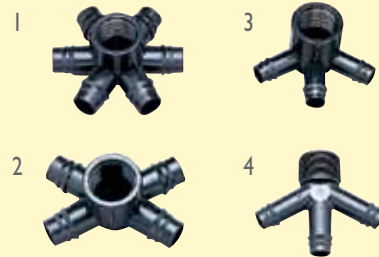

Accesorios

CONECTORES DENTADOS PARA: NAANPC, AMNONDRIP, TIFDRIP Y TALDRIP 16, 20 MM

Múltiples salidas dentadas / roscadas

	Descripción	Item # 20 mm	Item # 16 mm	Cant. / Bolsa
1	hembra de 3/4" 6 vías	6424045020	6424045010	50
2	hembra de 3/4" 4 vías	6424234000	6424044010	
3	codo hembra de 3/4" 3 vías	6424042050	6424042010	
4	recto hembra de 3/4" 3 vías	6424043030	6424043010	

Conectores dentados / roscados

	Descripción	Item # 20 mm	Item # 16 mm	Cant. / Bolsa
1	Te dentada hembra de 3/4"	6424040230	6424040210	50
2	Te dentada macho de 3/4"	6424040050	6424040040	
3	Y connector 3/4" macho	6416040600	6416040200	
4	Conector dentado macho de 3/4"	6424040635	6424040615	100
4	Conector dentado macho de 1/2"	6424040630	6424040610	
5	Codo dentado macho de 3/4"	6424040450	6424040445	

Conectores dentados

	Descripción	Item #		Cant. / Bolsa
1	Conector dentado anillo plata 20 x 20	483222		100
2	Conector dentado 16 x 16	483161		
2	Conector dentado 17 x 17	6423040620		
3	Reductor dentado 20 x 17	6423040830		
3	Reductor dentado 20 x 16	6423040850		
3	Reductor dentado 17 x 16	6423040820		
		Item # 20 mm	Item # 16 mm	
4	Te dentada	6423040030	6423040010	
5	Reductor de te dentado 20x16x20	6423040250		
6	Codo dentado	6423040440	6423040410	
7	Estrella 3 vías	-	6423049900	

CONECTORES DE ANILLO: PARED DELGADA 16, 17 MM, 10 -35 MIL PARA TALDRIP & TOPDRIP

	Descripción	Item # Negro 10, 13 mil	Item # Marrón 25 mil	Item # Rojo 35 mil	Cant. Bolsa
1	Conector de inserción 16/17	6431301505	6431302005	6431303005	100
2	Conector 17 x 16 dentado	6425300638	6425300640	6425300642	
3	Te 16/17 x 16 x 16/17 Te 17 x 20 x 17	6425300606 6425300608	6425300610 6425300612	6425300614 6425300616	
4	Conector 16/17 x 16/17	6425300646	6425300648	6425300650	
5	Línea final 16/17	6425300655	6425300656	6425300658	
6	Anillo para conector Negro: 10 -18 mil Marrón: 25 mil Rojo: 35 mil	6425300600	6425300602	6425300604	
7	Ojal para inserción rápido para PVC	6431999900	6431999900	6431999900	